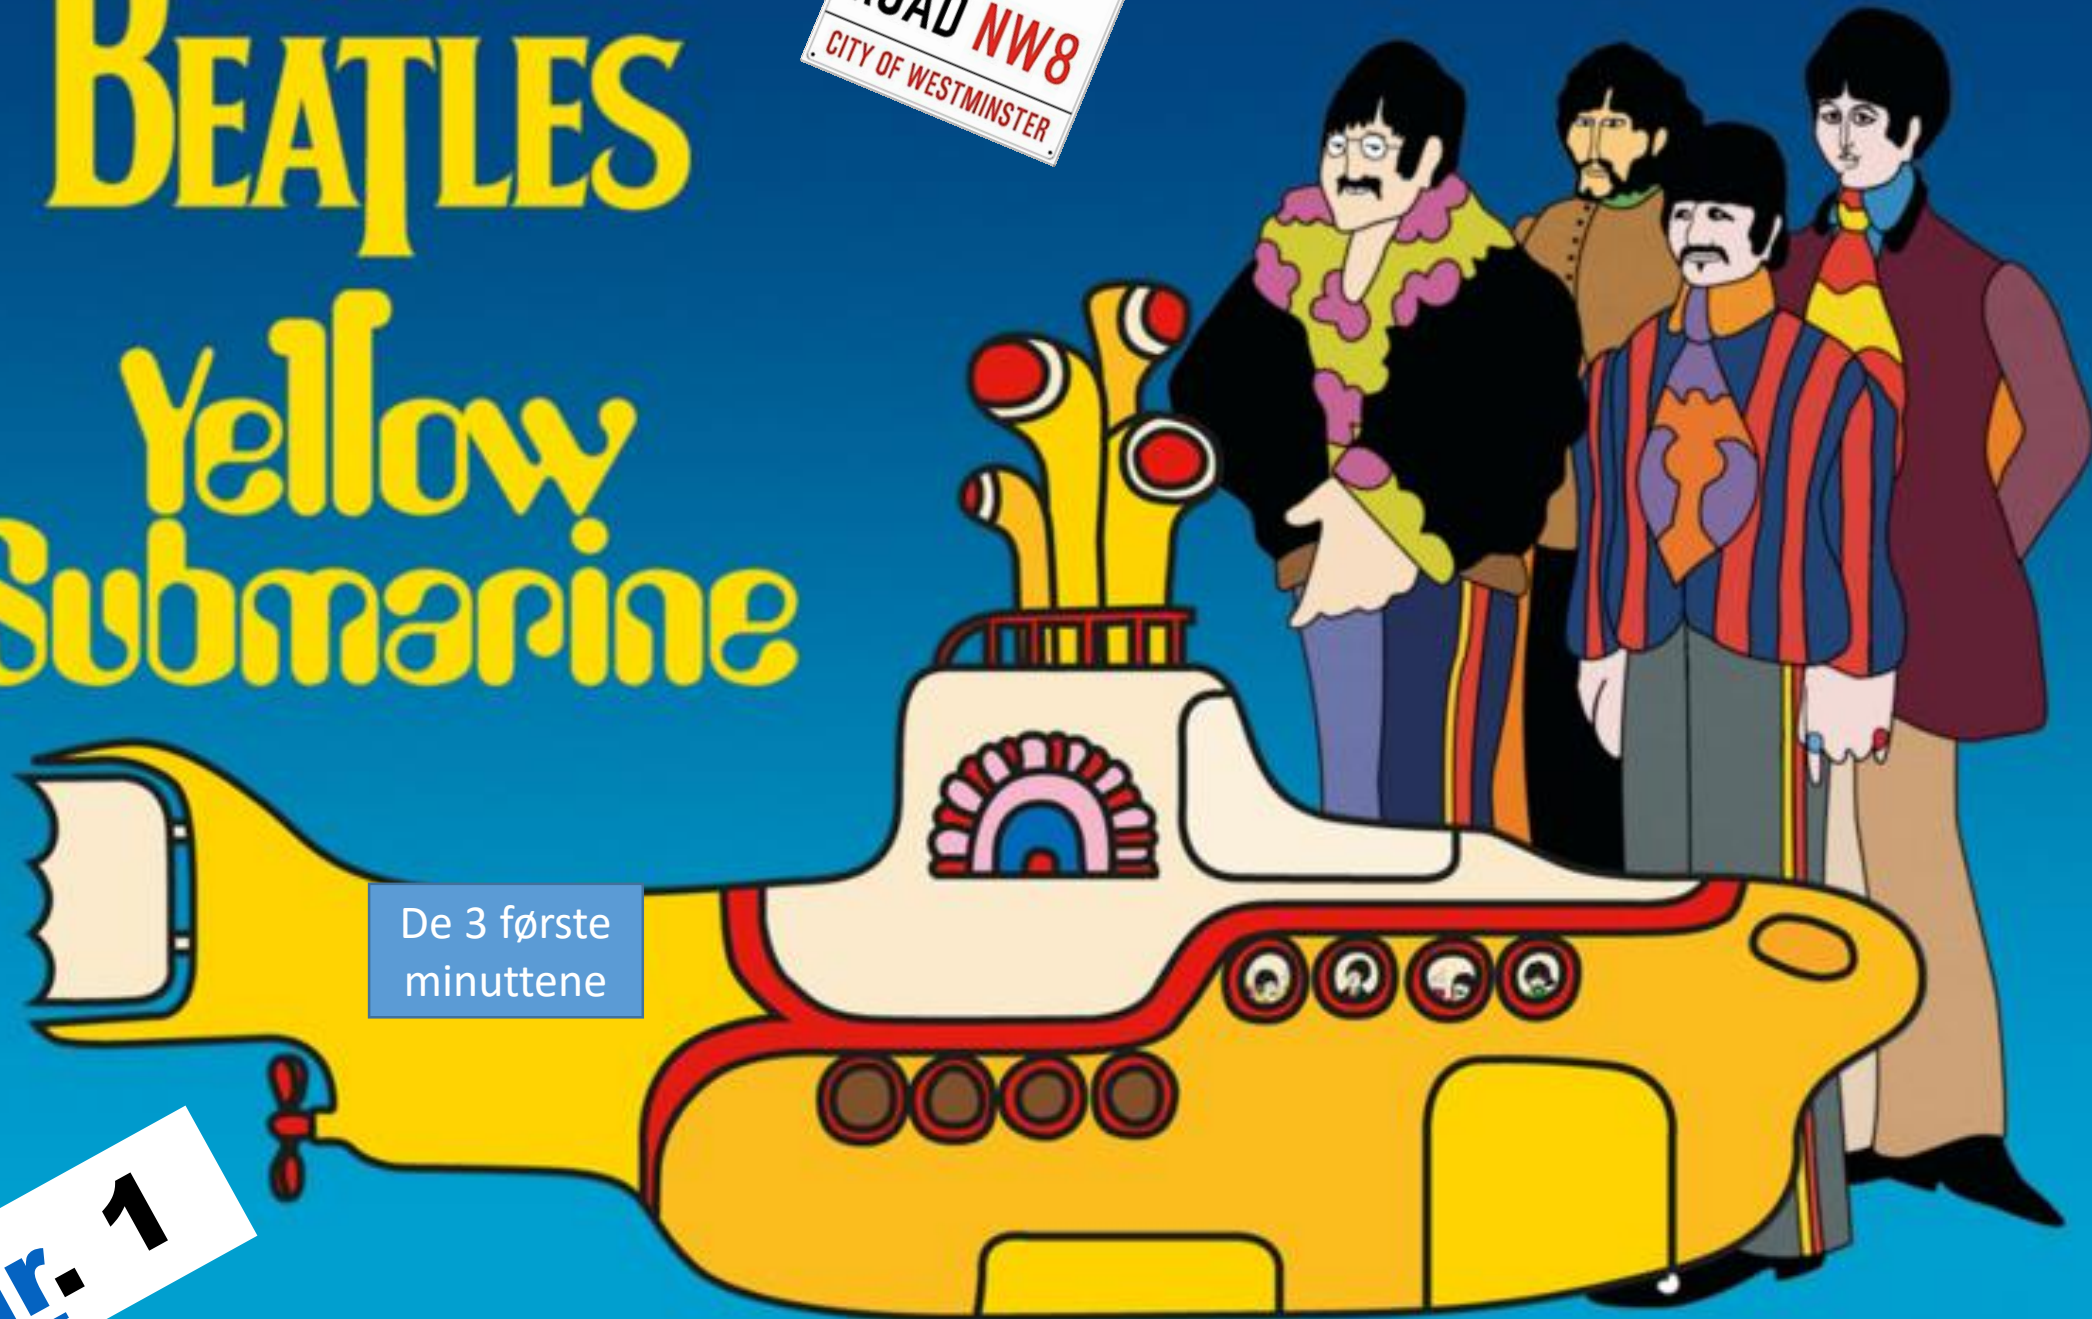

THE BEATLES

Yellow Submarine

ABB
EY
ROAD NW8
CITY OF WESTMINSTER

De 3 første
minuttene

Nr. 1