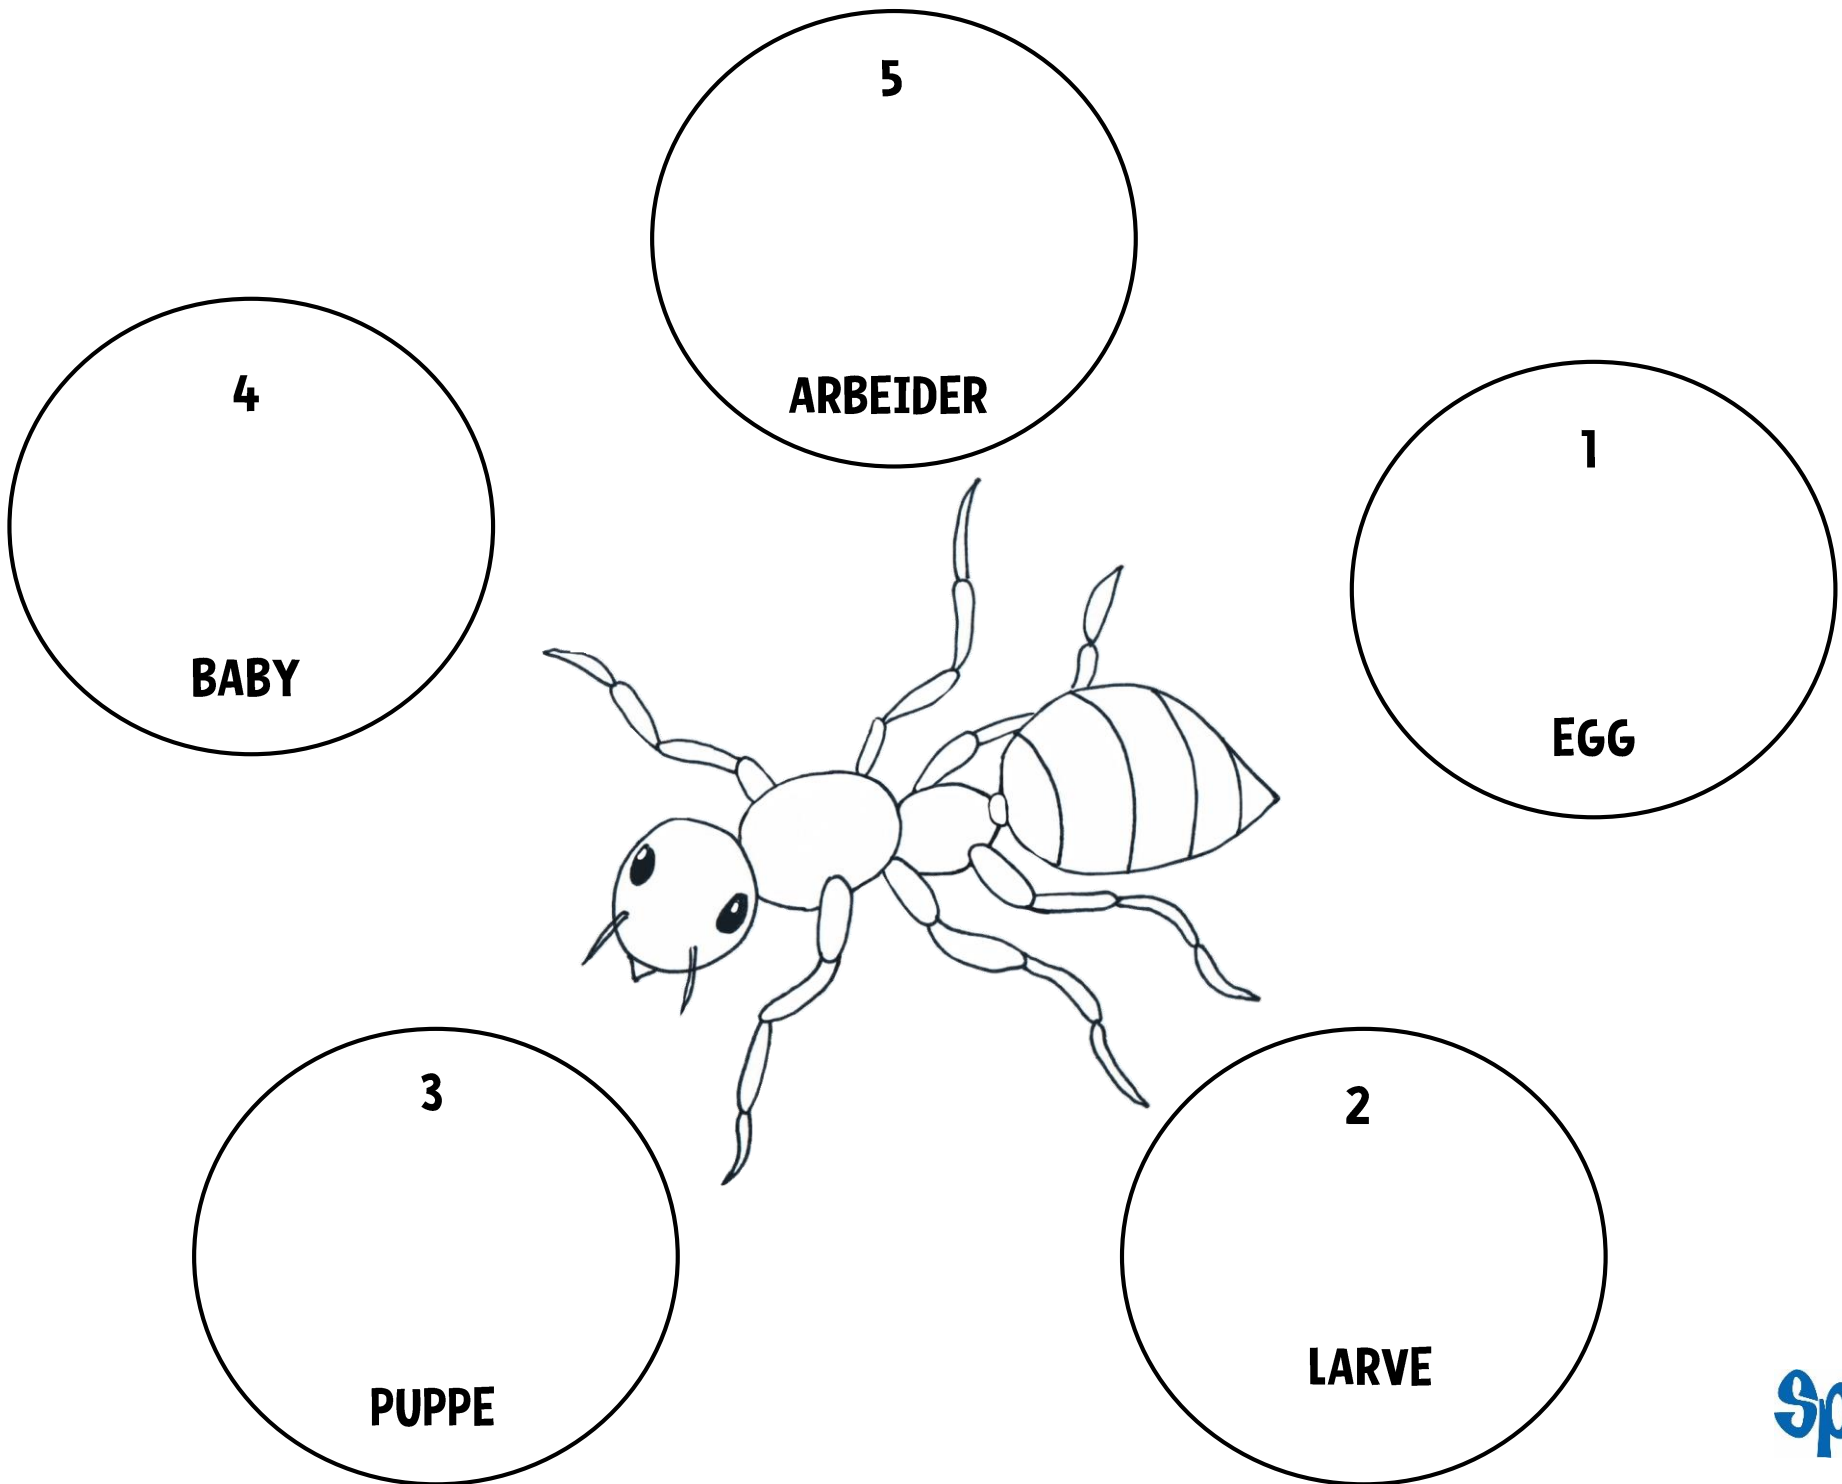

Eggene klekkes og blir til larver.

Larvene for-pupper seg.

Ut av puppen kommer en liten lysebrun maur.

Mauren vokser og blir til arbeider, hanner eller ny dronning.

SpIRE

MAURENS LIVSSYKLUS

DRONNING

EGG

LARVE

PUPPE

BABY

ARBEIDER

Dronningen legger egg.

Eggene klekkes og blir til larver.

Larvene for-pupper seg.

Ut av puppen kommer en liten lysebrun maur.

Mauren vokser og blir til arbeider, hanner eller ny dronning.

MAURENS LIVSSYKLUS

**DRONNINGEN
LEGGER EGG**

1

LARVE

2

PUPPE

3

BABY

4

ARBEIDER

5

MAURENS LIVSSYKLUS

MAURENS LIVSSYKLUS

MAURENS LIVSSYKLUS